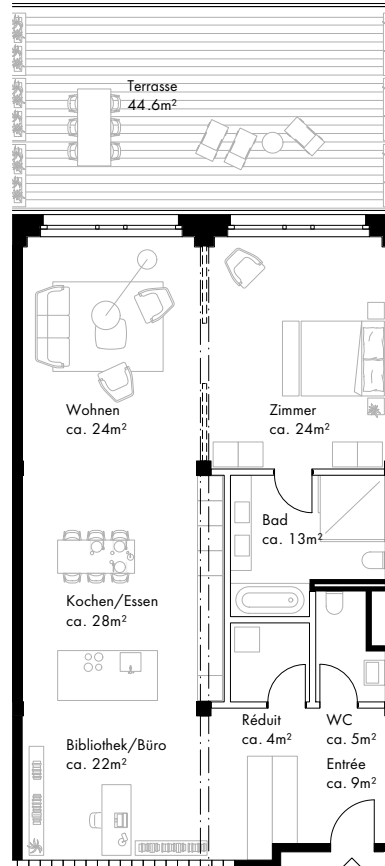

SEE LOFTS

Wohnung	G7.1.02
Stockwerk	1.0G
Zimmer	2.5
Wohnfläche	129.1 m ²
Aussenfläche	44.6 m ²

Schnitt

Situation

Lage

Änderungen und Abweichungen gegenüber den publizierten Angaben bleiben ausdrücklich vorbehalten.