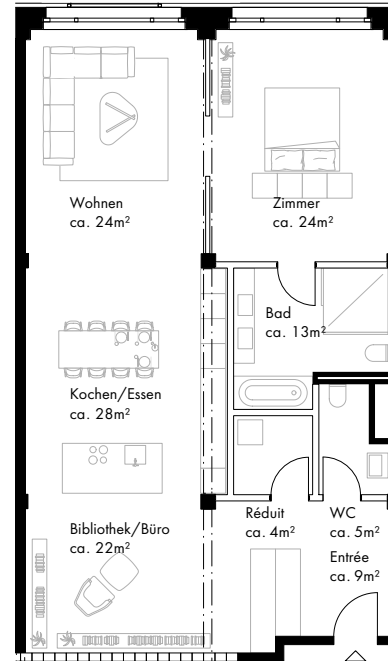

SEE LOFTS

Wohnung	G7.1.04
Stockwerk	1.0G
Zimmer	2.5
Wohnfläche	129.1 m ²
Aussenfläche	0.0 m ²

Schnitt

Situation

Lage

Änderungen und Abweichungen gegenüber den publizierten Angaben bleiben ausdrücklich vorbehalten.