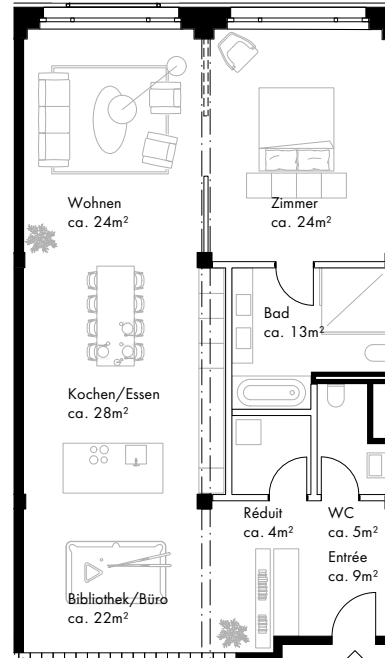

SEE LOFTS

Wohnung	G7.1.06
Stockwerk	1.0G
Zimmer	2.5
Wohnfläche	129.1 m ²
Aussenfläche	0.0 m ²

Schnitt

Situation

Lage

Änderungen und Abweichungen gegenüber den publizierten Angaben bleiben ausdrücklich vorbehalten.