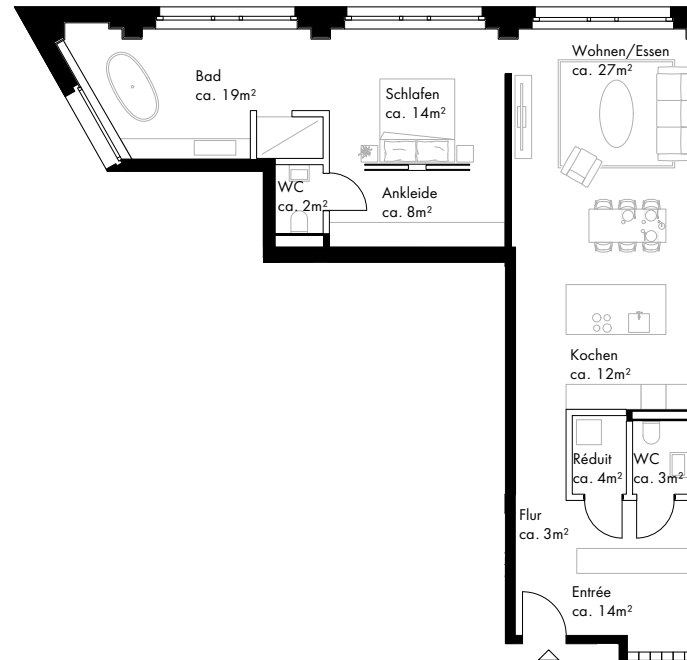

SEE LOFTS

Wohnung	G7.2.08
Stockwerk	2.0G
Zimmer	2.5
Wohnfläche	106.8 m ²
Aussenfläche	0.0 m ²

Schnitt

Situation

Lage

Änderungen und Abweichungen gegenüber den publizierten Angaben bleiben ausdrücklich vorbehalten.