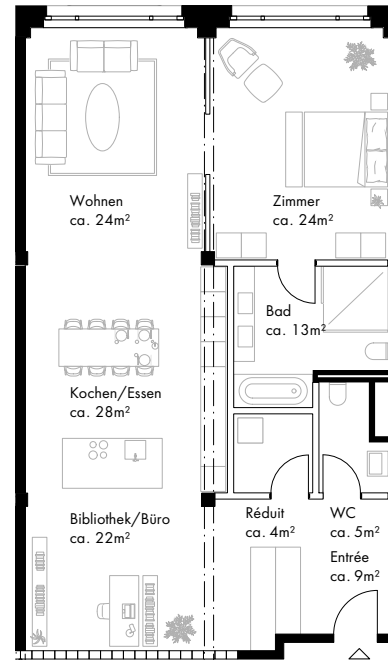

SEE LOFTS

Wohnung	G7.2.11
Stockwerk	2.0G
Zimmer	2.5
Wohnfläche	129.2 m ²
Aussenfläche	0.0 m ²

Schnitt

Situation

Lage

Änderungen und Abweichungen gegenüber den publizierten Angaben bleiben ausdrücklich vorbehalten.