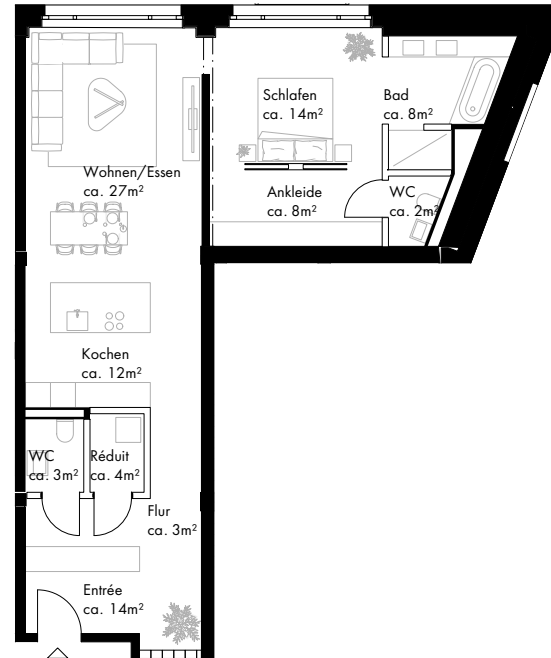

SEE LOFTS

Wohnung	G7.2.14
Stockwerk	2.0G
Zimmer	2.5
Wohnfläche	95.5 m ²
Aussenfläche	0.0 m ²

Schnitt

Situation

Lage

Änderungen und Abweichungen gegenüber den publizierten Angaben bleiben ausdrücklich vorbehalten.