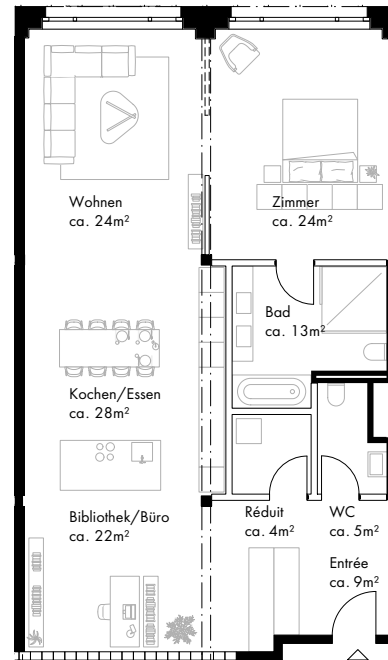

SEE LOFTS

Wohnung	G7.3.18
Stockwerk	3.0G
Zimmer	2.5
Wohnfläche	129.3 m ²
Aussenfläche	0.0 m ²

Schnitt

Situation

Lage

Änderungen und Abweichungen gegenüber den publizierten Angaben bleiben ausdrücklich vorbehalten.