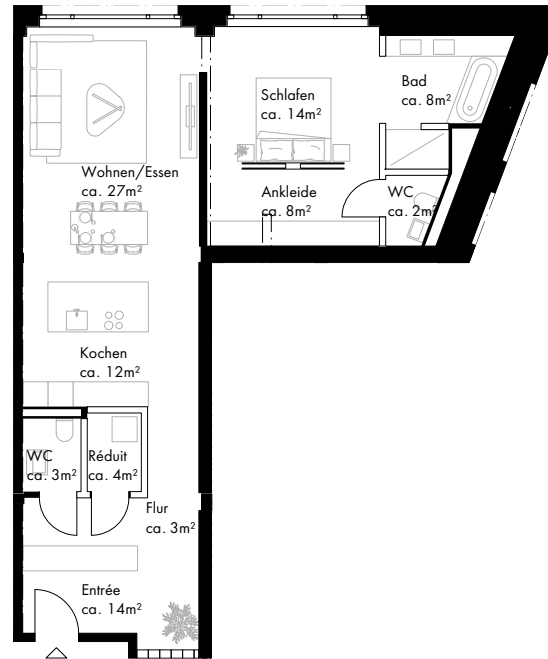

SEE LOFTS

Wohnung	G7.3.21
Stockwerk	3.0G
Zimmer	2.5
Wohnfläche	95.5 m ²
Aussenfläche	0.0 m ²

Schnitt

Situation

Lage

Änderungen und Abweichungen gegenüber den publizierten Angaben bleiben ausdrücklich vorbehalten.