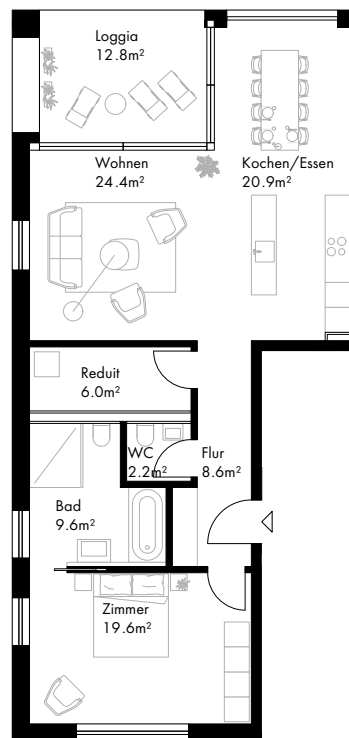

SEE RESIDENZEN

Wohnung	G8.0.01
Stockwerk	EG
Zimmer	2.5
Wohnfläche	91.3 m ²
Aussenfläche	12.8 m ²

Schnitt

Situation

Lage

Änderungen und Abweichungen gegenüber den publizierten Angaben bleiben ausdrücklich vorbehalten.