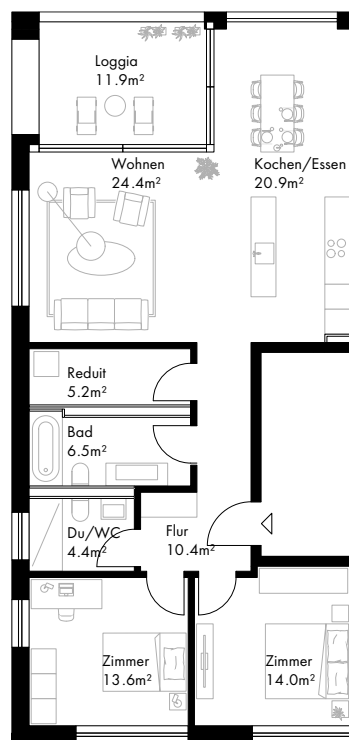

# SEE RESIDENZEN

Wohnung	G8.1.07
Stockwerk	1.0G
Zimmer	3.5
Wohnfläche	99.4 m <sup>2</sup>
Aussenfläche	11.9 m <sup>2</sup>

Schnitt

Situation

Lage

Änderungen und Abweichungen gegenüber den publizierten Angaben bleiben ausdrücklich vorbehalten.