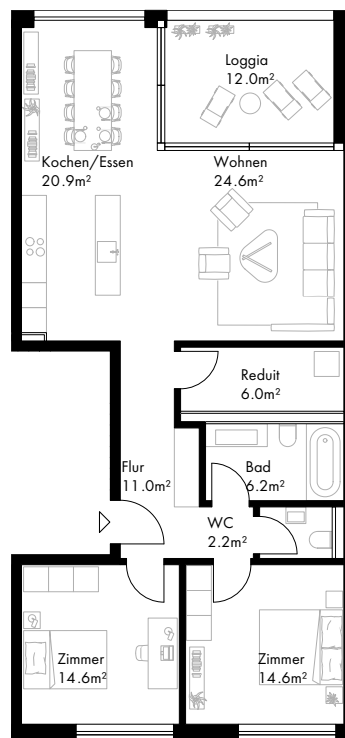

SEE RESIDENZEN

Wohnung	G8.1.08
Stockwerk	1.0G
Zimmer	3.5
Wohnfläche	100.1 m ²
Aussenfläche	12.0 m ²

Schnitt

Situation

Lage

Änderungen und Abweichungen gegenüber den publizierten Angaben bleiben ausdrücklich vorbehalten.