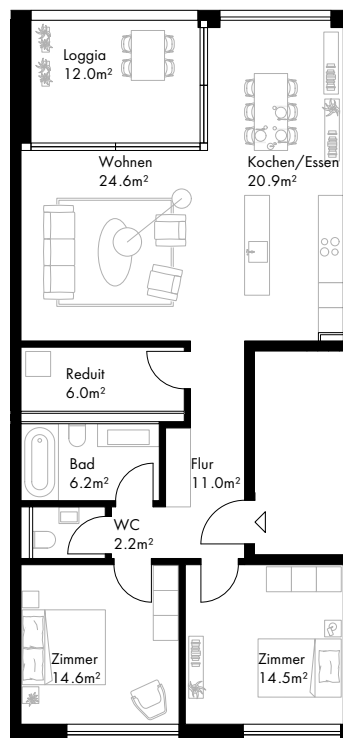

SEE RESIDENZEN

Wohnung	G8.1.09
Stockwerk	1.0G
Zimmer	3.5
Wohnfläche	100.0 m ²
Aussenfläche	12.0 m ²

Schnitt

Situation

Lage

Änderungen und Abweichungen gegenüber den publizierten Angaben bleiben ausdrücklich vorbehalten.