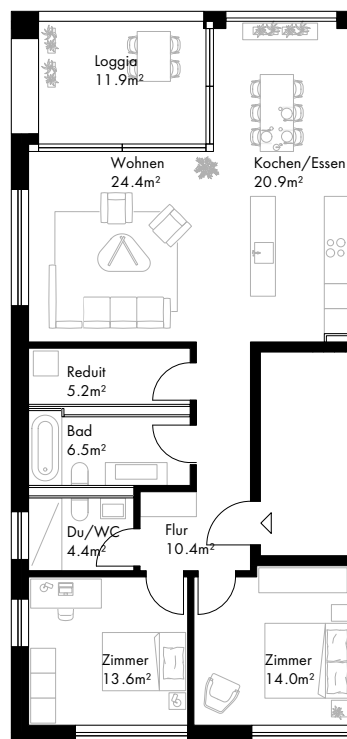

SEE RESIDENZEN

Wohnung	G8.2.13
Stockwerk	2.OG
Zimmer	3.5
Wohnfläche	99.4 m ²
Aussenfläche	11.9 m ²

Schnitt

Situation

Lage

Änderungen und Abweichungen gegenüber den publizierten Angaben bleiben ausdrücklich vorbehalten.