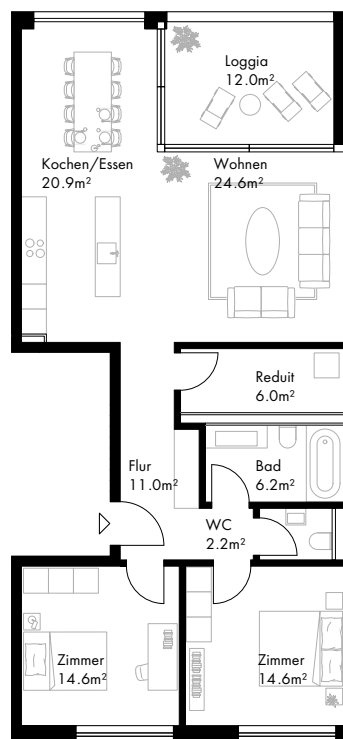

SEE RESIDENZEN

Wohnung	G8.2.14
Stockwerk	2. OG
Zimmer	3.5
Wohnfläche	100.1 m ²
Aussenfläche	12.0 m ²

Schnitt

Situation

Lage

Änderungen und Abweichungen gegenüber den publizierten Angaben bleiben ausdrücklich vorbehalten.