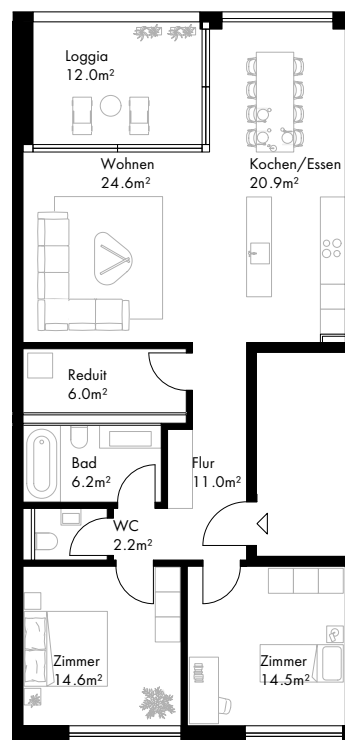

SEE RESIDENZEN

Wohnung	G8.2.15
Stockwerk	2.0G
Zimmer	3.5
Wohnfläche	100.0 m ²
Aussenfläche	12.0 m ²

Schnitt

Situation

Lage

Änderungen und Abweichungen gegenüber den publizierten Angaben bleiben ausdrücklich vorbehalten.