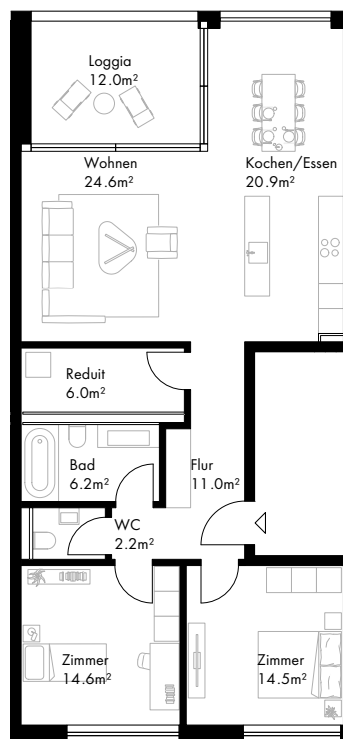

SEE RESIDENZEN

Wohnung	G8.2.17
Stockwerk	2. OG
Zimmer	3.5
Wohnfläche	100.0 m ²
Aussenfläche	12.0 m ²

Schnitt

Situation

Lage

Änderungen und Abweichungen gegenüber den publizierten Angaben bleiben ausdrücklich vorbehalten.