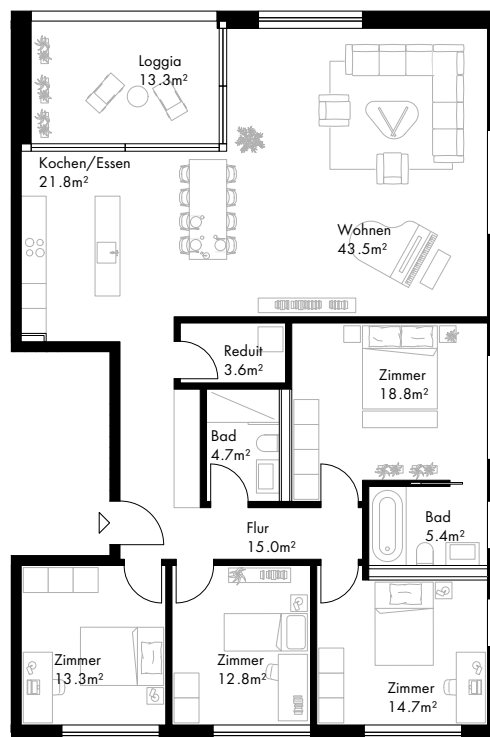

# SEE RESIDENZEN

Wohnung	G8.2.18
Stockwerk	2.0G
Zimmer	5.5
Wohnfläche	153.6 m <sup>2</sup>
Aussenfläche	13.3 m <sup>2</sup>

## Schnitt

## Situation