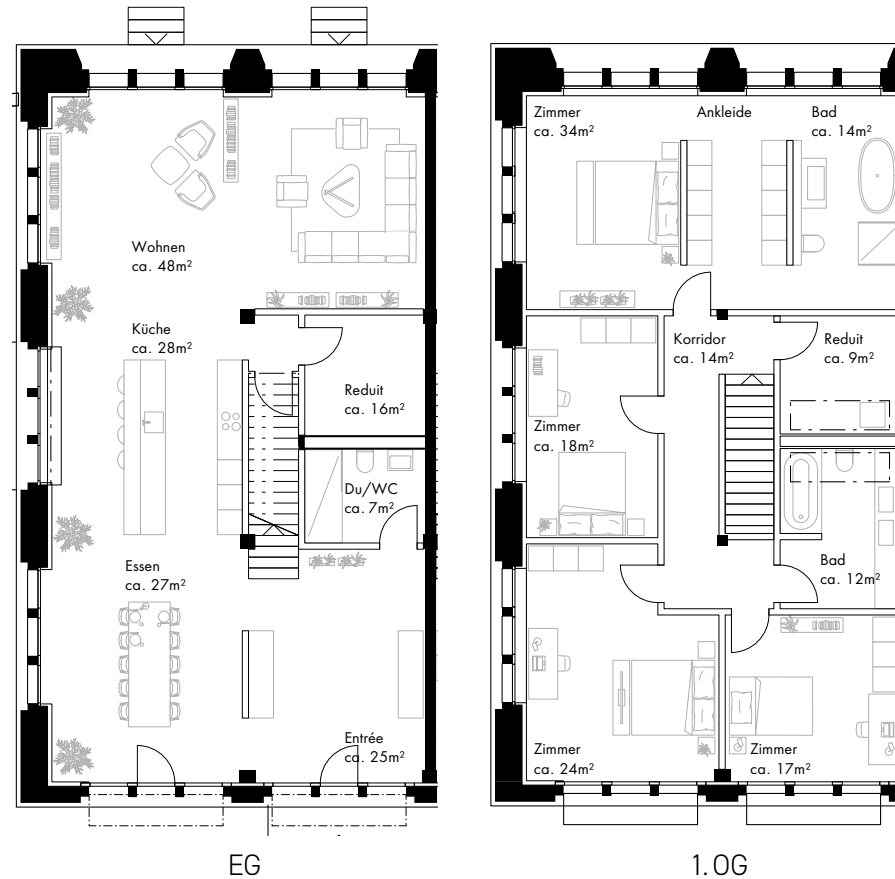

VILLA AM SEE

Wohnung	G8a.0.01
Stockwerk	EG/1.0G
Zimmer	5.0
Wohnfläche	291.9 m ²
Aussenfläche	0.0 m ²

Schnitt

Situation

Lage

Änderungen und Abweichungen gegenüber den publizierten Angaben bleiben ausdrücklich vorbehalten.