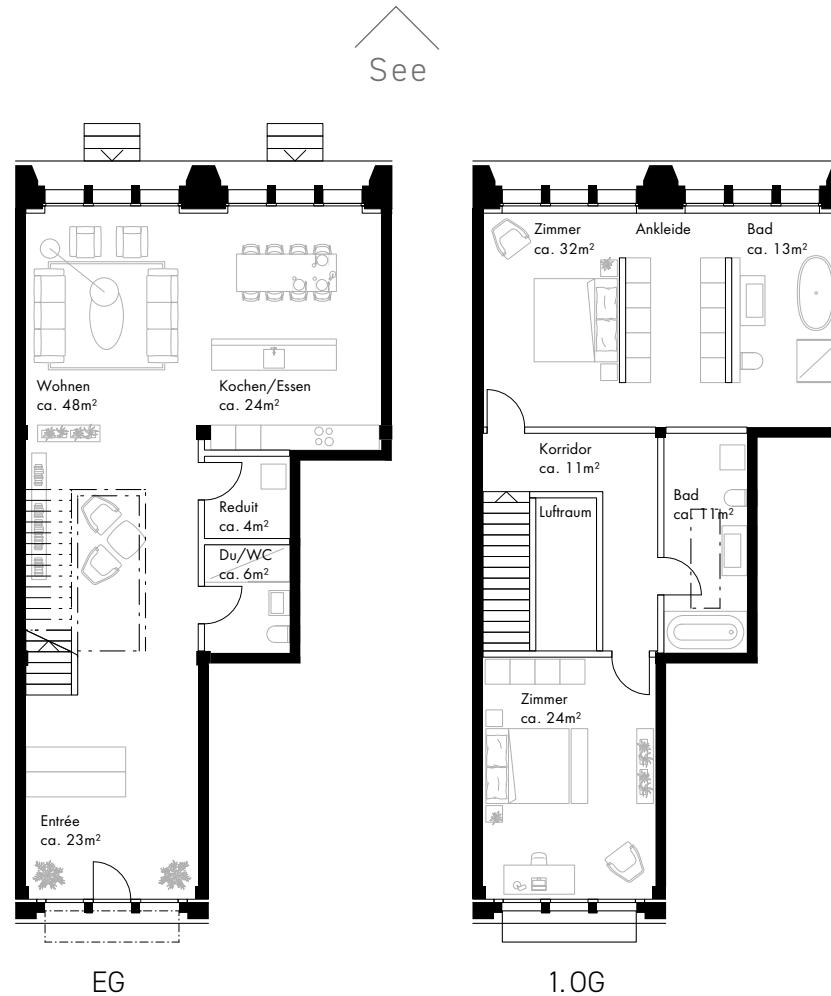

VILLA AM SEE

Wohnung	G8a.0.02
Stockwerk	EG/1.0G
Zimmer	3.5
Wohnfläche	196.4 m ²
Aussenfläche	0.0 m ²

Schnitt

Situation

Lage

Änderungen und Abweichungen gegenüber den publizierten Angaben bleiben ausdrücklich vorbehalten.