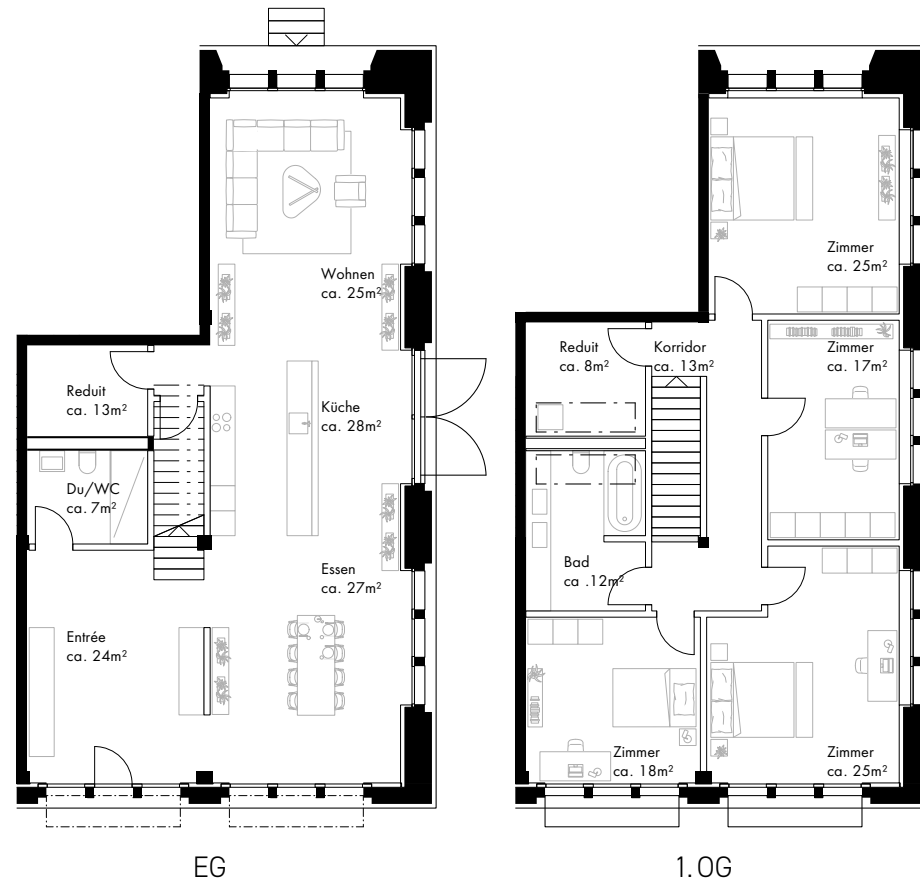

VILLA AM SEE

Wohnung	G8a.0.04
Stockwerk	EG/1.0G
Zimmer	4.0
Wohnfläche	241.5 m ²
Aussenfläche	0.0 m ²

Schnitt

Situation

Lage

Änderungen und Abweichungen gegenüber den publizierten Angaben bleiben ausdrücklich vorbehalten.